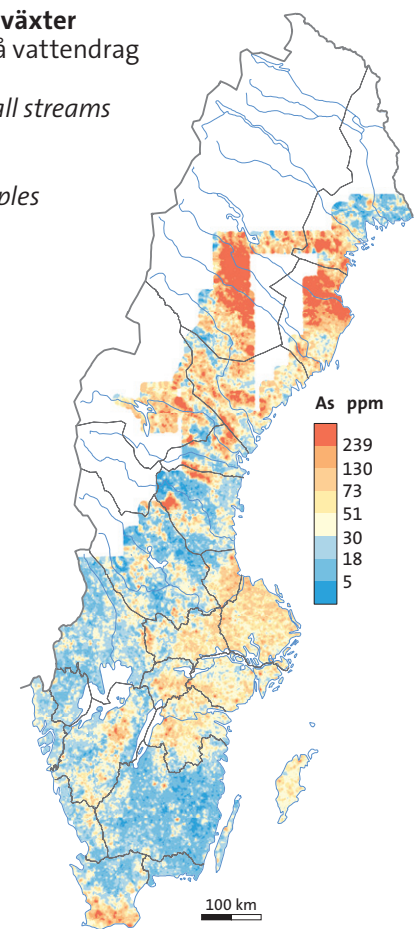

**Morän**  
**Till**  
 <0,063 mm

Djup  
 Depth  
 ca 75 cm

Antal prov  
 Number of samples  
 2578

**Vattenlevande växter**  
 Insamlade i små vattendrag  
**Aquatic plants**  
 Collected in small streams

Antal prov  
 Number of samples  
 38 066

**Betesmark**  
**Grazing land**  
 <2 mm

Djup  
 Depth  
 0–10 cm

Antal prov  
 Number of samples  
 179