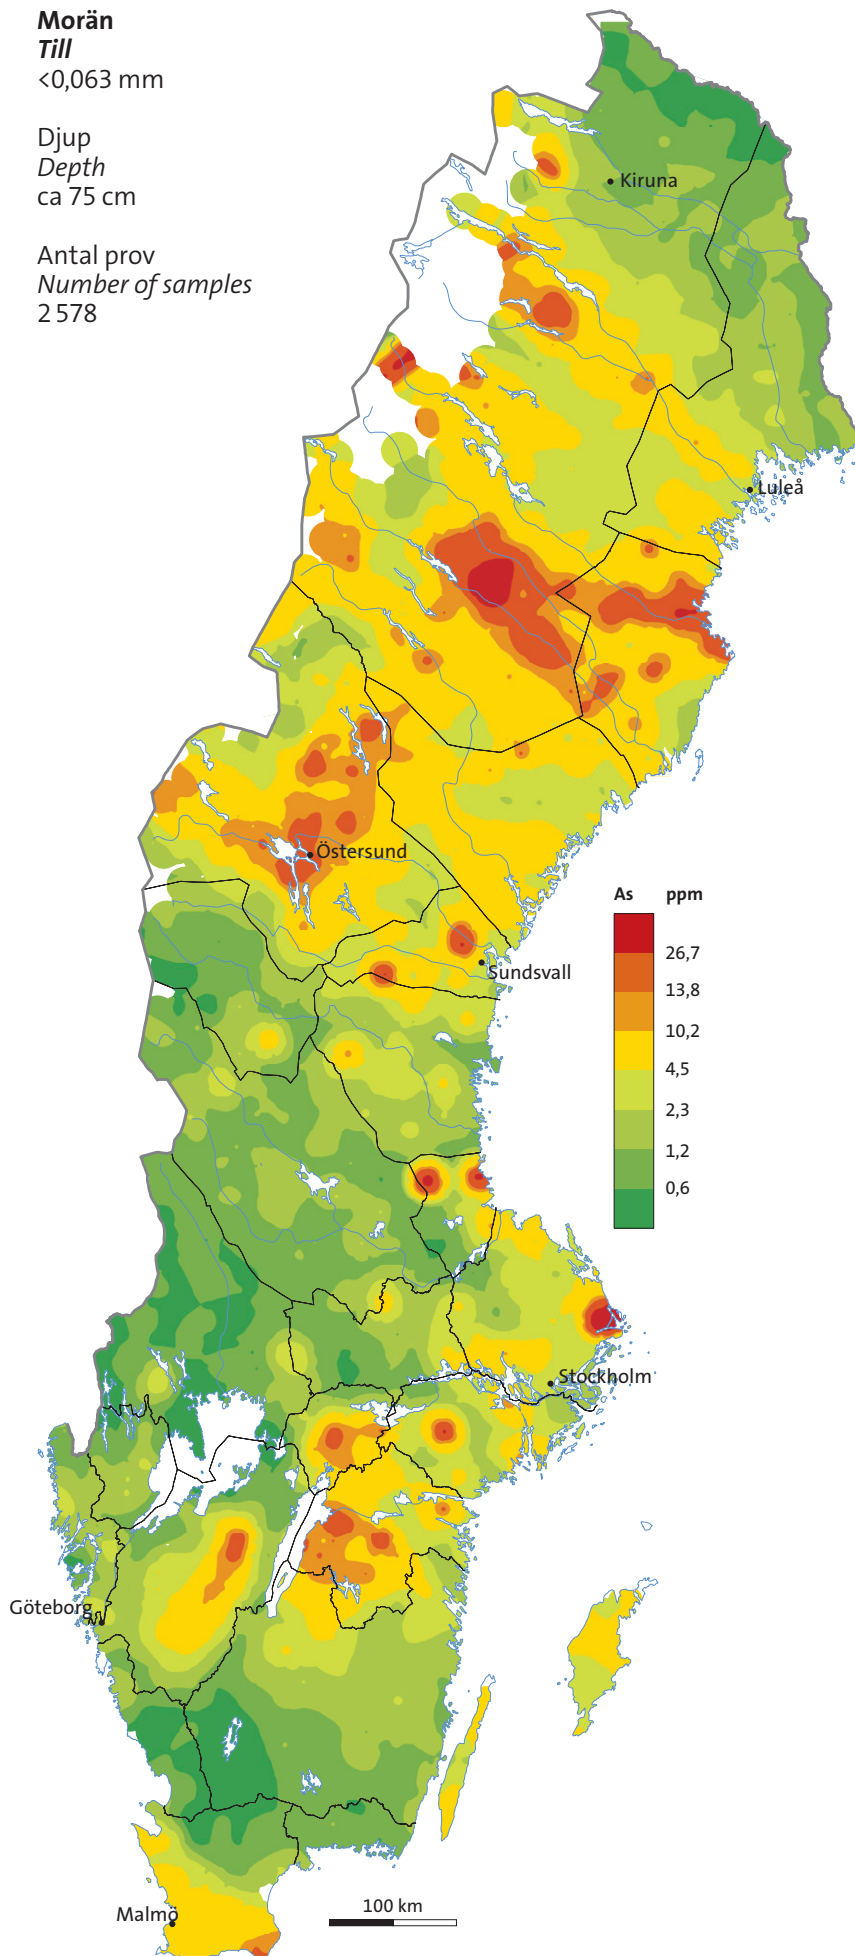

**Morän**  
**Till**  
 <0,063 mm

Djup  
 Depth  
 ca 75 cm

Antal prov  
 Number of samples  
 2578

**Vattenlevande växter**  
 Insamlade i små vattendrag  
**Aquatic plants**  
 Collected in small streams

Antal prov  
 Number of samples  
 38 066

**Betesmark**  
**Grazing land**  
 <2 mm

Djup  
 Depth  
 0–10 cm

Antal prov  
 Number of samples  
 179